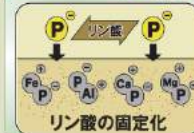

葉面散布による
生育調整

補助的な
土と根づくり

過剰堆積した塩類の除塩、連作による土壌病害、いや地現象の軽減、ガス害の解消などを側面から援助します。

肥料の特性

三大要素のそれぞれの働き

リン酸が効かない原因

Mリンカリでリン酸の固定化解決

吸収しやすいリン酸