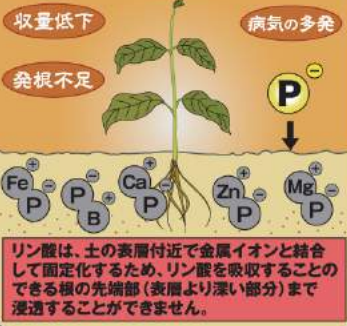

葉面散布による
生育調整

補助的な
土と根づくり

過剰堆積した塩類の除塩、連作による土壌病害、いや地現象の軽減、ガス害の解消などを側面から援助します。

肥料の特性

三大要素のそれぞれの働き

リン酸が効かない原因

Mリンカリでリン酸の固定化解決

吸収しやすいリン酸

バランス良

健康

吸収できないリン酸

収量低下

発根不足

病気の多発

YANMAR 特約店
株式会社 福田機械店

農業機械・建設機械・非常用発電機