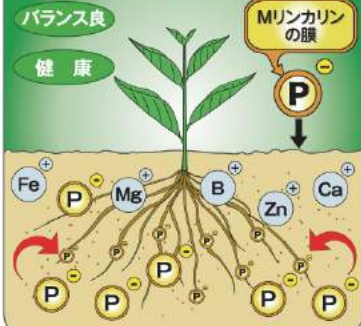

株式会社 ミズホ

Mリン農法のポイント

有効微生物と良質堆肥による土づくりと、高エネルギーの養分供給としてのボカシ肥の2本立てにより、生育を強めるアクセルの役割を果たします。

土と根づくり

リン酸による
生育調整

リン酸を適期に十分吸収させて、生育を抑制し、生殖生長へ向かわせるブレーキ的役割を果たします。耐病性強化および食味向上の効果があります。

Mリン農法の
四つの柱

葉面散布で作物の生育を速攻的に調整します。生育促進・抑制、生育充実、病虫害対策の4つの調整からなります。

葉面散布による
生育調整

補助的な
土と根づくり

過剰堆積した塩類の除塩、連作による土壌病害、いや地現象の軽減、ガス害の解消などを側面から援助します。

肥料の特性

三大要素のそれぞれの働き

リン酸が効かない原因

Mリンカリでリン酸の固定化解決

吸収しやすいリン酸

バランス良

健康

吸収できないリン酸

収量低下

発根不足

病気の多発

YANMAR 特約店
株式会社 福田機械店

農業機械・建設機械・非常用発電機