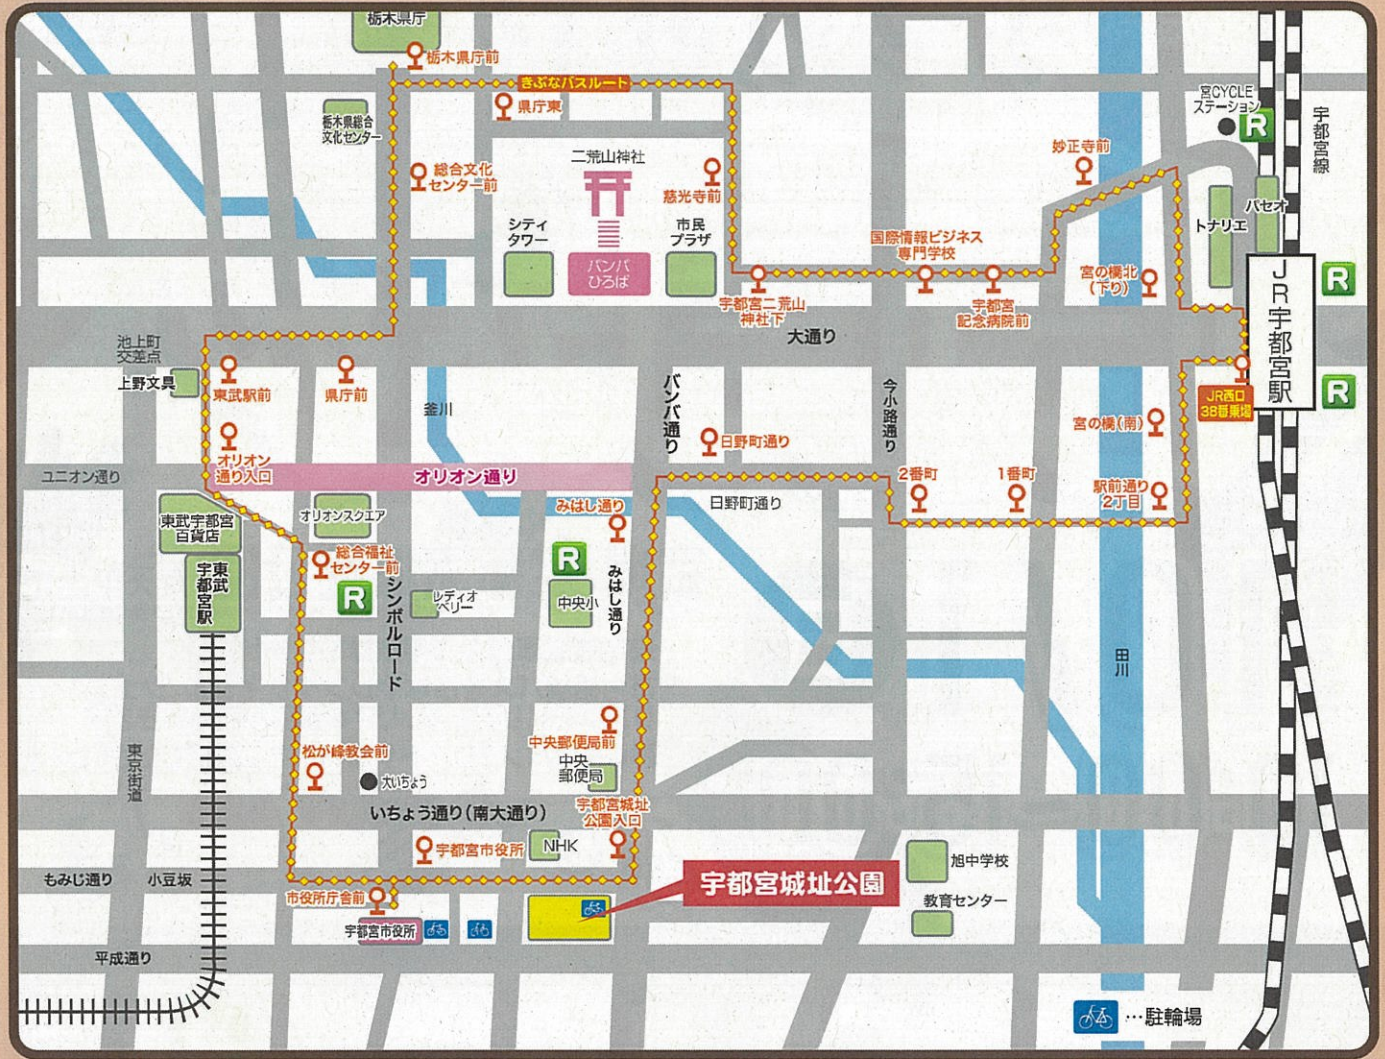

会場のご案内

交通のご案内

◆来場者駐車場のご用意はありません。公共交通機関やきぶなバスをご利用ください。

- 会場内での歩きスマホはお控えください。
- 会場内は禁煙です。
- アルコール類の販売は一切行っておりません。
- マイはし・マイバックの持参にご協力をお願い致します。
- 会場内の盲導犬・介助犬等を除くペットの同伴は、ご遠慮ください。
- その他、ご質問がありましたら、お近くのスタッフまでお申し付けください。

市内循環バス きぶな 無料乗車券

JR宇都宮駅西口38番のりば

★当日、この無料乗車券を切り取って、降車時にバスの運転手に渡すことにより、「きぶなバス」に無料で乗車できます。

令和5年10月1日(日)当日限り有効

- 使用方法**
- ①乗車時に整理券をお取りください。
 - ②乗車・降車時にICカードは使用しないでください。使用した場合、返金はできません。
 - ③降車時には、整理券は運賃箱に入れ、この券は切り取って、運転手にお渡しください。

- 注意**
- ・この券1枚につき1人だけ無料となります(コピー可)
 - ・この券は、きぶなバス以外では使用できません。
- うつのみや食育フェア実行委員会

30分 ライド無料 ×2回分!

イベント限定 クーポンコード

クーポンコード
※令和5年10月1日限り
(0:00~23:59)

20IUPX69

ループを利用するには、こちらから
アプリのダウンロードが必要です。

**ダウン
ロードは
こちら**

R レンタサイクル無料

(駐輪場も併設されています)

**10月1日(日)は
無料でご利用できます。**

市営駐輪場8カ所で貸し出しを
行っています。

利用時間 8:00~21:00
※初めて利用する方は、身分証明書の提示が必要です。

**実施駐輪場は上記マップの
Rマークをチェック!!**